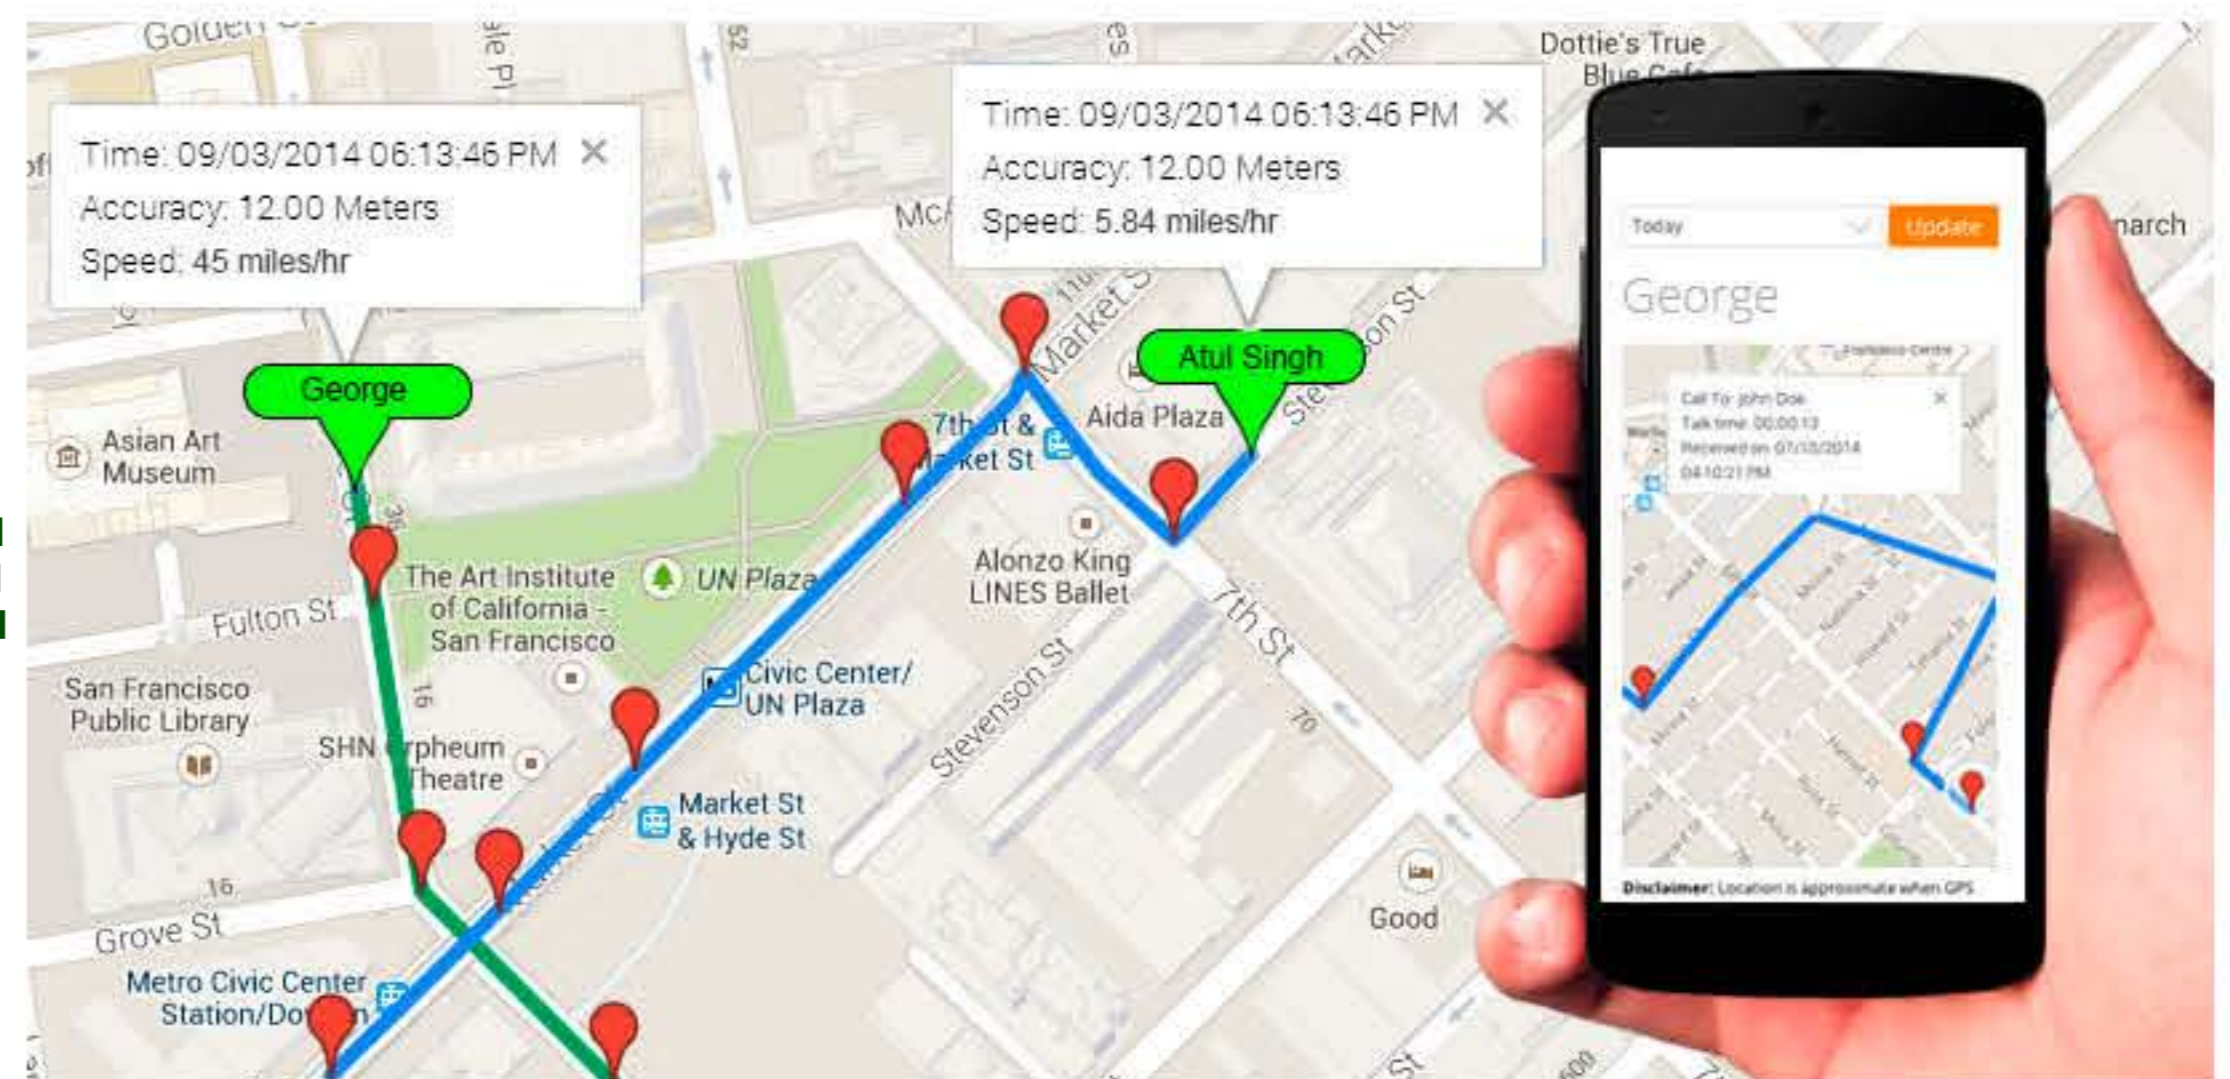

AZULSAT RASTREADOR TRANSPORTADORAS

**PARA CARGA
CARRETA
CABINE
ISCA**

RASTREADOR CHASSI

RASTREADOR ISCA

**TUDO ACOMPANHADO
PELO SEU SMARTPHONE
OU COMPUTADOR**

**www.azulsat.com.br
(62) 3416-5800**